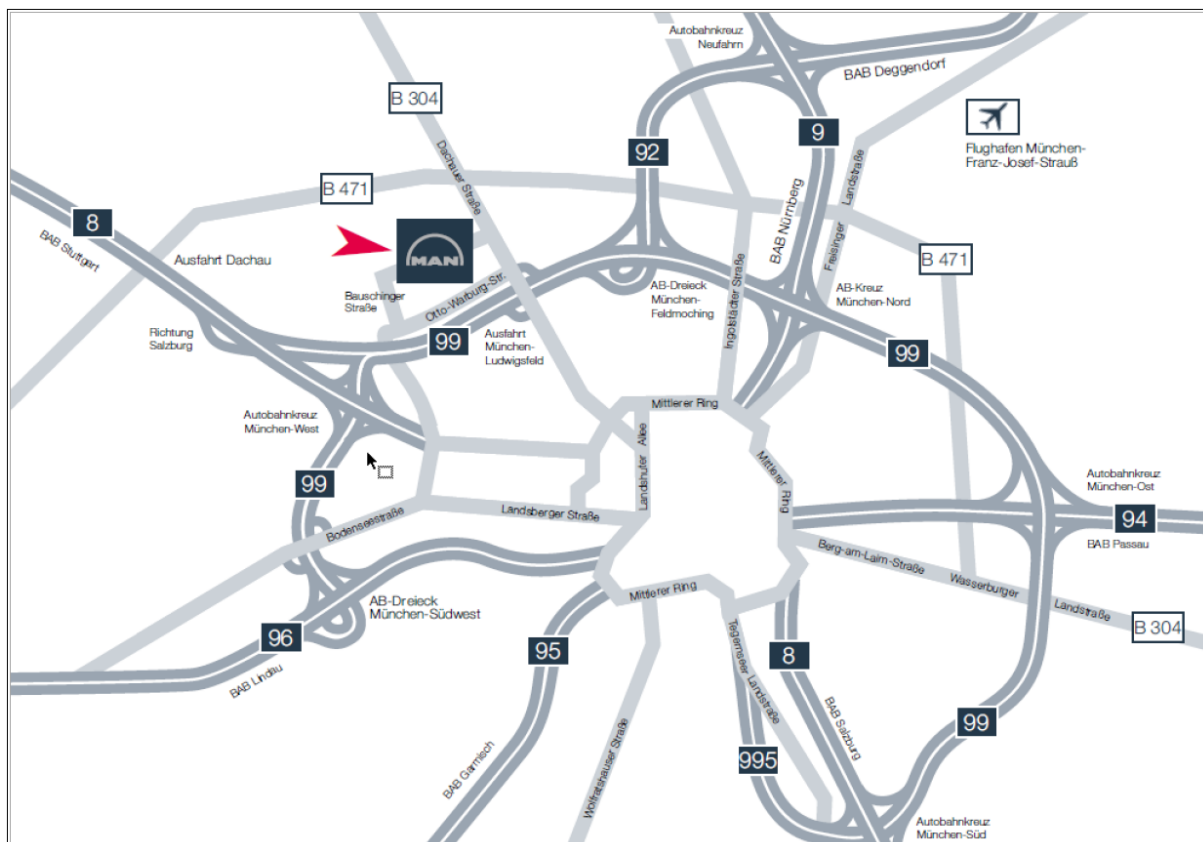

Anfahrtsplan

Anschrift:

MAN SE
Dachauer Straße 641
80995 München

Anfahrt mit dem Auto:

Mit dem Auto erreichen Sie die MAN SE über die A99. Nehmen Sie die Ausfahrt 10 "München-Ludwigsfeld" und folgen Sie weiter auf die Otto-Warburg-Straße. Die MAN SE befindet sich auf der rechten Seite. Parkmöglichkeiten finden Sie in dem Parkhauskomplex an der Otto-Warburg-Straße.

Anfahrt mit ÖPNV:

Sie erreichen die MAN SE mit öffentlichen Verkehrsmitteln ab Moosach Bahnhof (S1, U3) mit den Buslinien 710 und 176 in Richtung Karlsfelder Straße oder Dachauer Bahnhof, bis zur Haltestelle „Kristallstraße“. Alternativ nehmen Sie die S1 oder U2 nach Feldmoching und steigen dort in den Bus Linie 172 in Richtung Karlsfeld Post, ebenfalls bis zur Haltestelle „Kristallstraße“.

Wegbeschreibung vom Parkhaus:

Sie können die kostenfreien Parkmöglichkeiten des Parkhauskomplexes an der Otto-Warburg-Straße nutzen. Das Parkhaus nennt sich MTU-Parkhaus. Bitte merken Sie sich beim Verlassen des Parkkomplexes die Farbe des Turmes, durch welchen Sie nach draußen gelangen. Es gibt drei Türme mit Fahrstühlen sowie Treppenhäusern, die anhand der Farben Rot, Orange und Gelb zu unterscheiden sind. Anschließend folgen Sie der Straße Richtung Osten und biegen an der Ecke links Richtung Norden ab. Ihr Weg ist auf der Karte anhand der blauen Punkte gekennzeichnet. Vor dem Eingang zur MAN SE wehen Fahnen mit MAN-Logos. Dort müssen Sie sich nur noch durch den Eckeingang ins Haus begeben. Der Empfang befindet sich auf der rechten Seite.